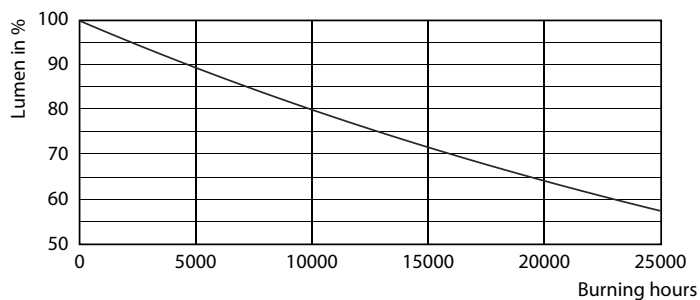

Produkt data

Generelle oplysninger	
Sokkel	GU10 [GU10]
CE-mærke	Ja
Opfylder kravene i EU RoHS	Ja
Nominel levetid (nom.)	15000 h
Interval mellem tænd/sluk	50000
	Narrow Cone
Plan	CorePro

Lysteknisk	
Farvekode	830 [CCT af 3000 K]
Spredningsvinkel (nom.)	36 °
Lysstrøm (nom.)	370 lm
Lysstyrke (nom.)	740 cd
Farvebetegnelse	Hvid (WH)
Korreleret farvetemperatur (nom.)	3000 K
Lyseffekt (nominel) (nom.)	80,00 lm/W
Farveensartethed	<6
Farvegengivelsesindeks (nom.)	80
LLMF ved den nominelle levetids udløb (nom.)	70 %
Lysstrøm i kegle på 90° (nominel)	370 lm

Product	D	C
Corepro LEDspot 4.6-50W GU10 830 36D	50 mm	54 mm

Fotometriske data

Spectral Power Distribution Colour

Accent Lighting Spots

CorePro LEDspot MV

Fotometriske data

Light Distribution Diagram

Levetid

Life Expectancy Diagram

Lumen Maintenance Diagram